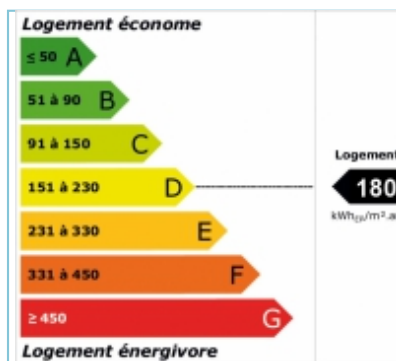

VOTRE AGENCE

FOXimmO - Villas vue Mer

avenue de vaugrenier Villeneuve-loubet 06270

Tél : **33 660465854**

Mail : **info@villasvuemer.fr**

www.villasvuemer.fr